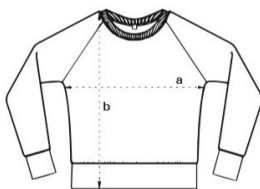

# KOKOTAULUKKO

ABI 2021

Manhattan	S	M	L	XL	XXL
a	49	54	59	64	69 cm
b	69	71	74	76	79 cm

Rome	XS	S	M	L	XL	XXL
a	47	50	53	56	59	62 cm
b	68	71	74	77	80	83 cm

Stanford	S	M	L	XL	XXL
a	50	53	56	59	62 cm
b	63.5	66.5	69.5	72.5	75.5 cm

New York	S	M	L	XL	XXL
a	57	61	65	69	72 cm
b	66	68	71	74	76 cm

London	S	M	L	XL	XXL
a	50	53	56	59	62 cm
b	69.5	71	72.5	74	75.5 cm

Miami	XS	S	M	L	XL	XXL
a	43	46.5	49	51.5	54	56.5 cm
b	92	94.5	95	95.5	96	96.5 cm

Yale	S	M	L	XL	XXL
a	50	53	56	60	64 cm
b	70	72	73	76	78 cm

Tästä ABI-verkkokauppaan

HUOM! Huomioithan, että kokotaulukoiden mitat ovat aina suuntaa-antavia. Jos sinulla on kysyttävää malleista tai tilaamisesta, vastaa asiakaspalvelumme mieluusti: [info@clseifert.fi](mailto:info@clseifert.fi)