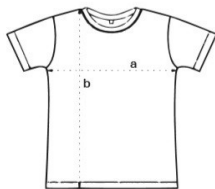

# KOKOTAULUKKO

ABI 2021

Manhattan	S	M	L	XL	XXL
a	49	54	59	64	69 cm
b	69	71	74	76	79 cm

Rome	XS	S	M	L	XL	XXL
a	47	50	53	56	59	62 cm
b	68	71	74	77	80	83 cm

Stanford	S	M	L	XL	XXL
a	50	53	56	59	62 cm
b	63.5	66.5	69.5	72.5	75.5 cm

New York	S	M	L	XL	XXL
a	57	61	65	69	72 cm
b	66	68	71	74	76 cm

London	S	M	L	XL	XXL
a	50	53	56	59	62 cm
b	69.5	71	72.5	74	75.5 cm

Miami	XS	S	M	L	XL	XXL
a	43	46.5	49	51.5	54	56.5 cm
b	92	94.5	95	95.5	96	96.5 cm

Yale	S	M	L	XL	XXL
a	50	53	56	60	64 cm
b	70	72	73	76	78 cm

Tästä ABI-verkkokauppaan

HUOM! Huomioithan, että kokotaulukoiden mitat ovat aina suuntaa-antavia. Jos sinulla on kysyttävää malleista tai tilaamisesta, vastaa asiakaspalvelumme mieluusti: [info@clseifert.fi](mailto:info@clseifert.fi)